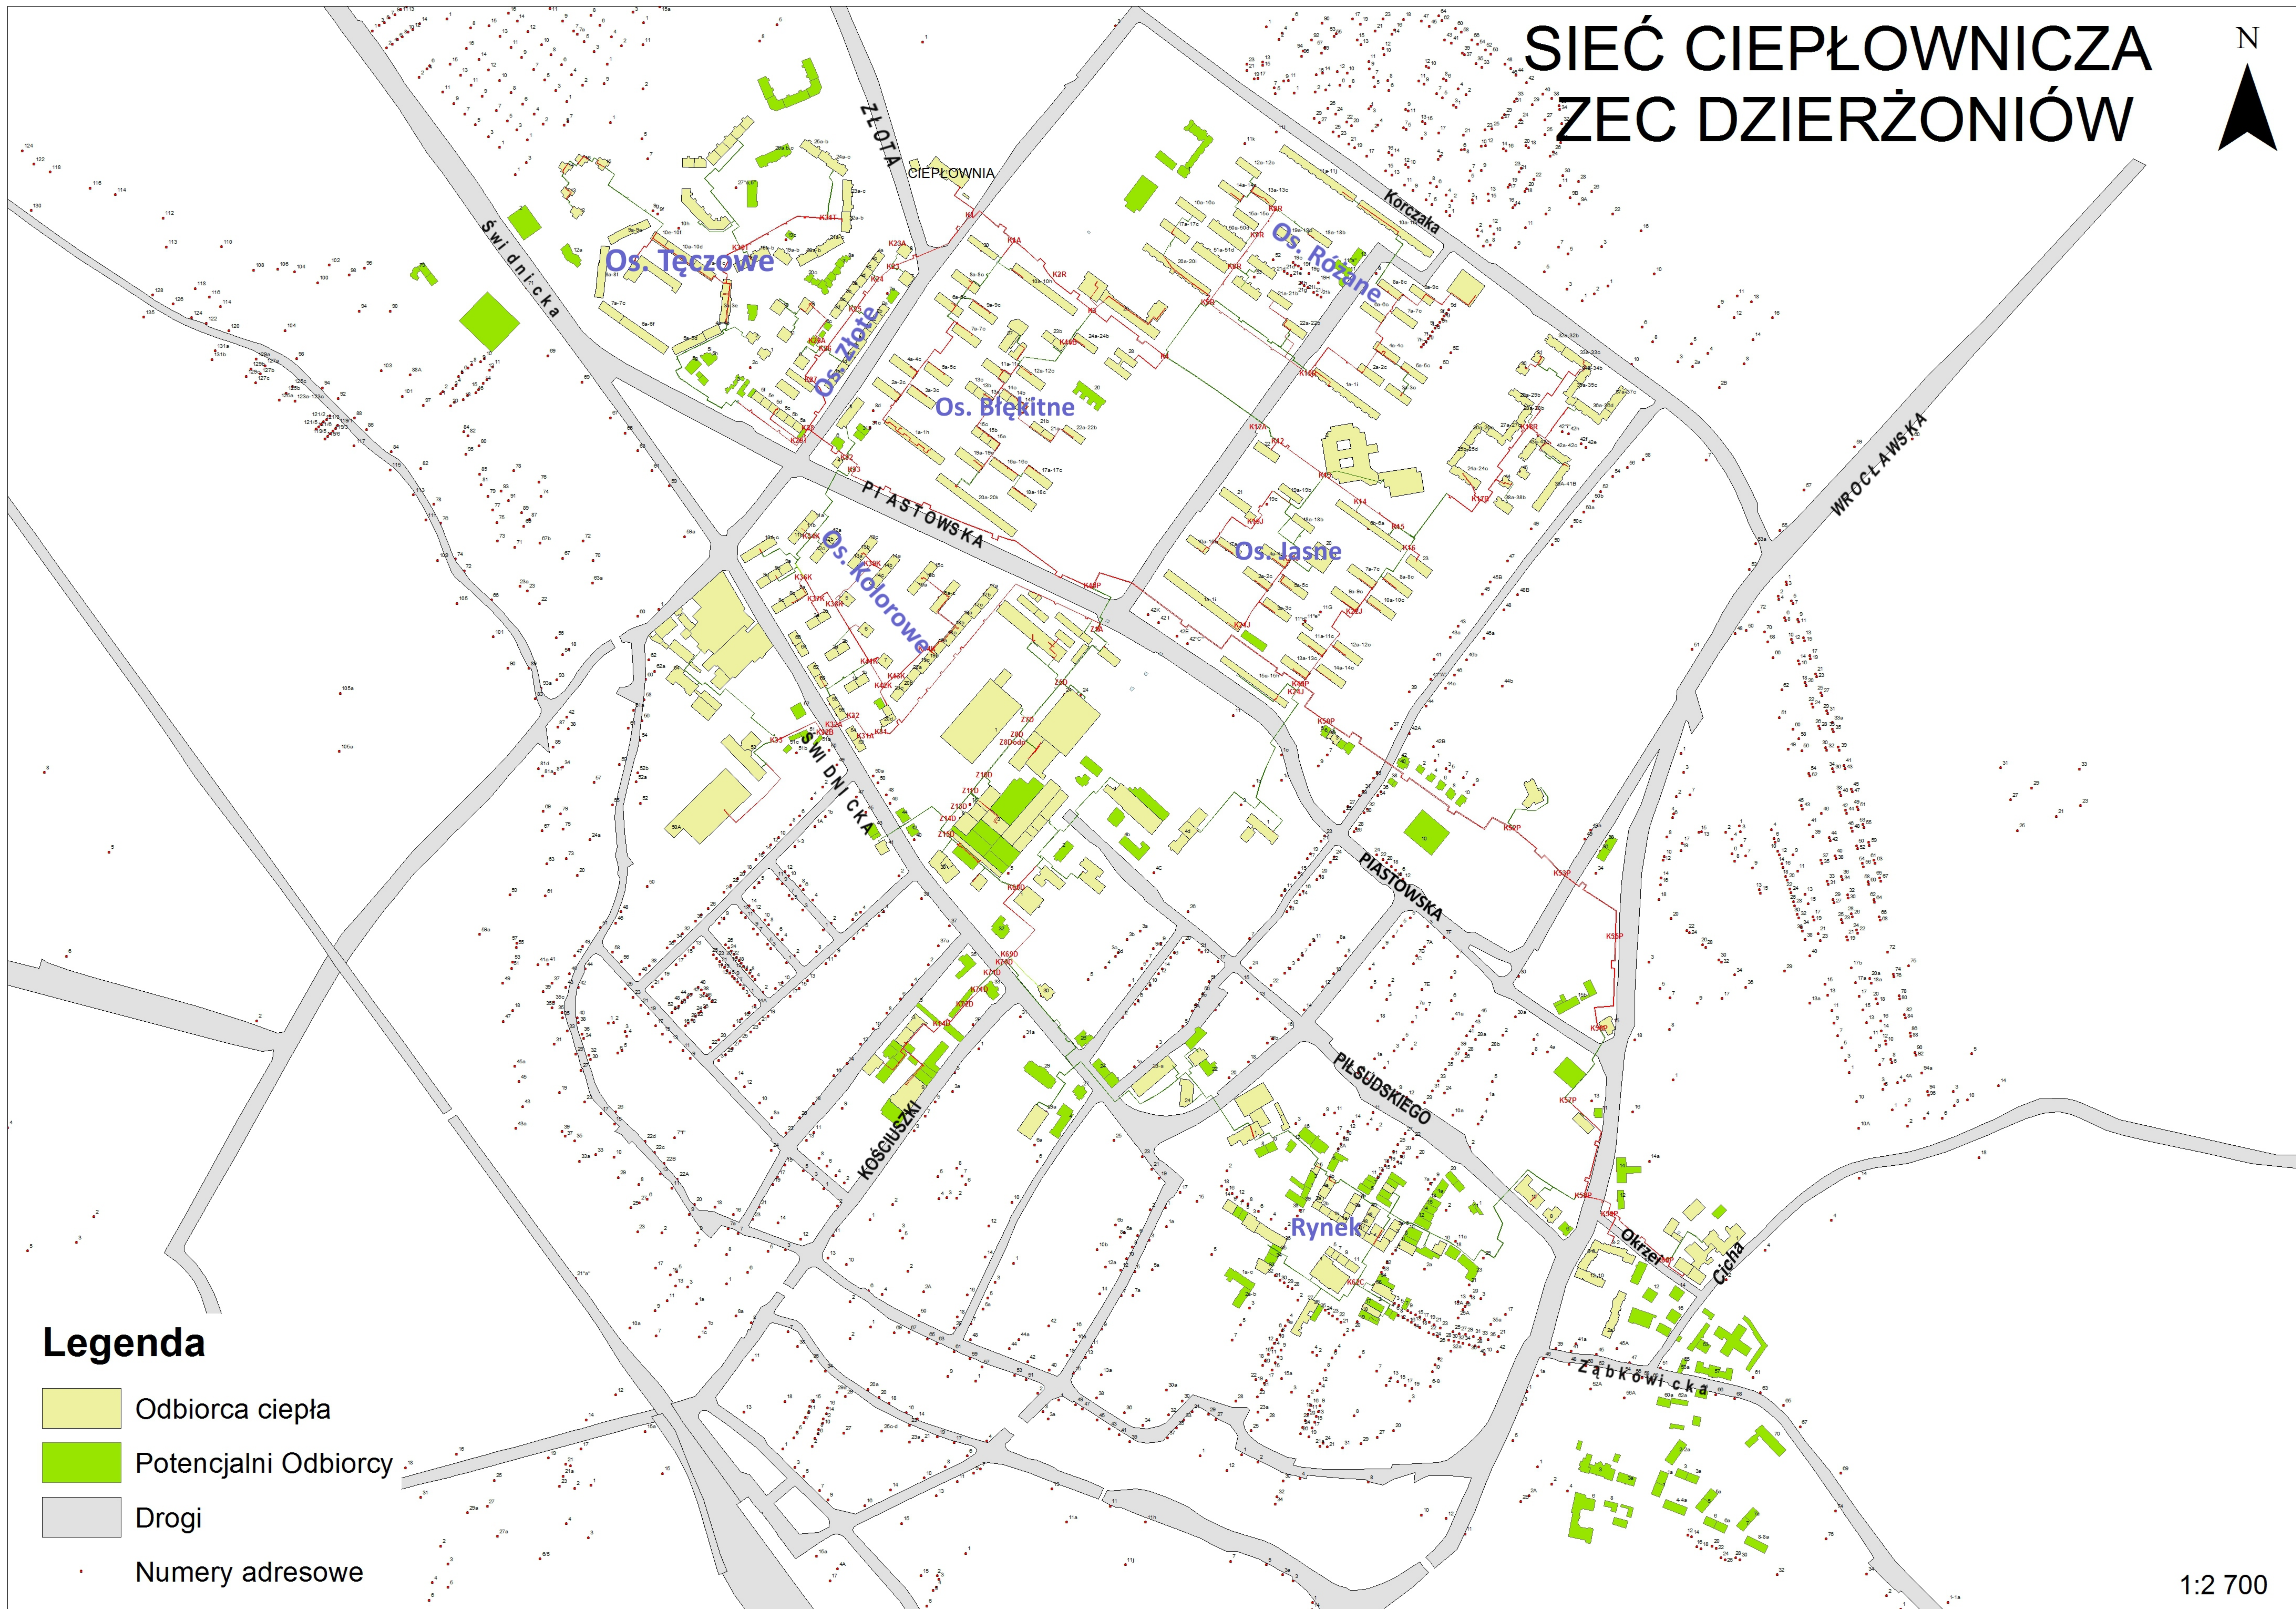

# SIEĆ CIEPŁOWNICZA ZEC DZIERŻONIÓW

## Legenda

-  Odbiorca ciepła
-  Potencjalni Odbiorcy
-  Drogi
-  Numery adresowe

1:2 700

Data: 2017-09-27